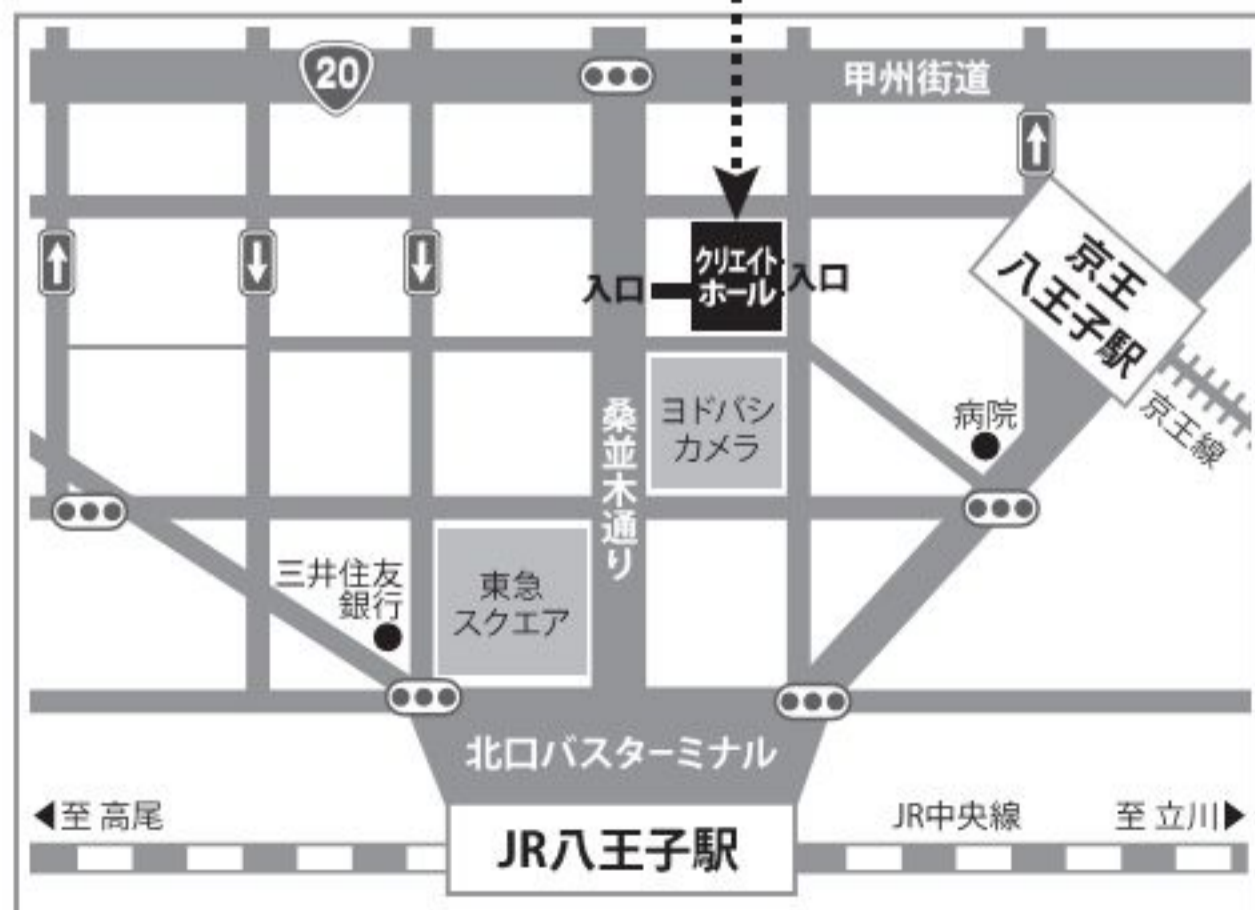

■ご同行者様

(ふりがな) お名前	(ふりがな) お名前
(ふりがな) お名前	(ふりがな) お名前
(ふりがな) お名前	(ふりがな) お名前

クリエイトホール5階

〈生涯学習センター〉八王子市東町5-6

アクセス ACCESS INFORMATION

- JR八王子駅(北口) 徒歩4分
- 京王八王子駅 徒歩4分

北口駅前、桑並木通り沿い

※施設駐車場はございませんので、近隣のコインパーキングをご利用ください。