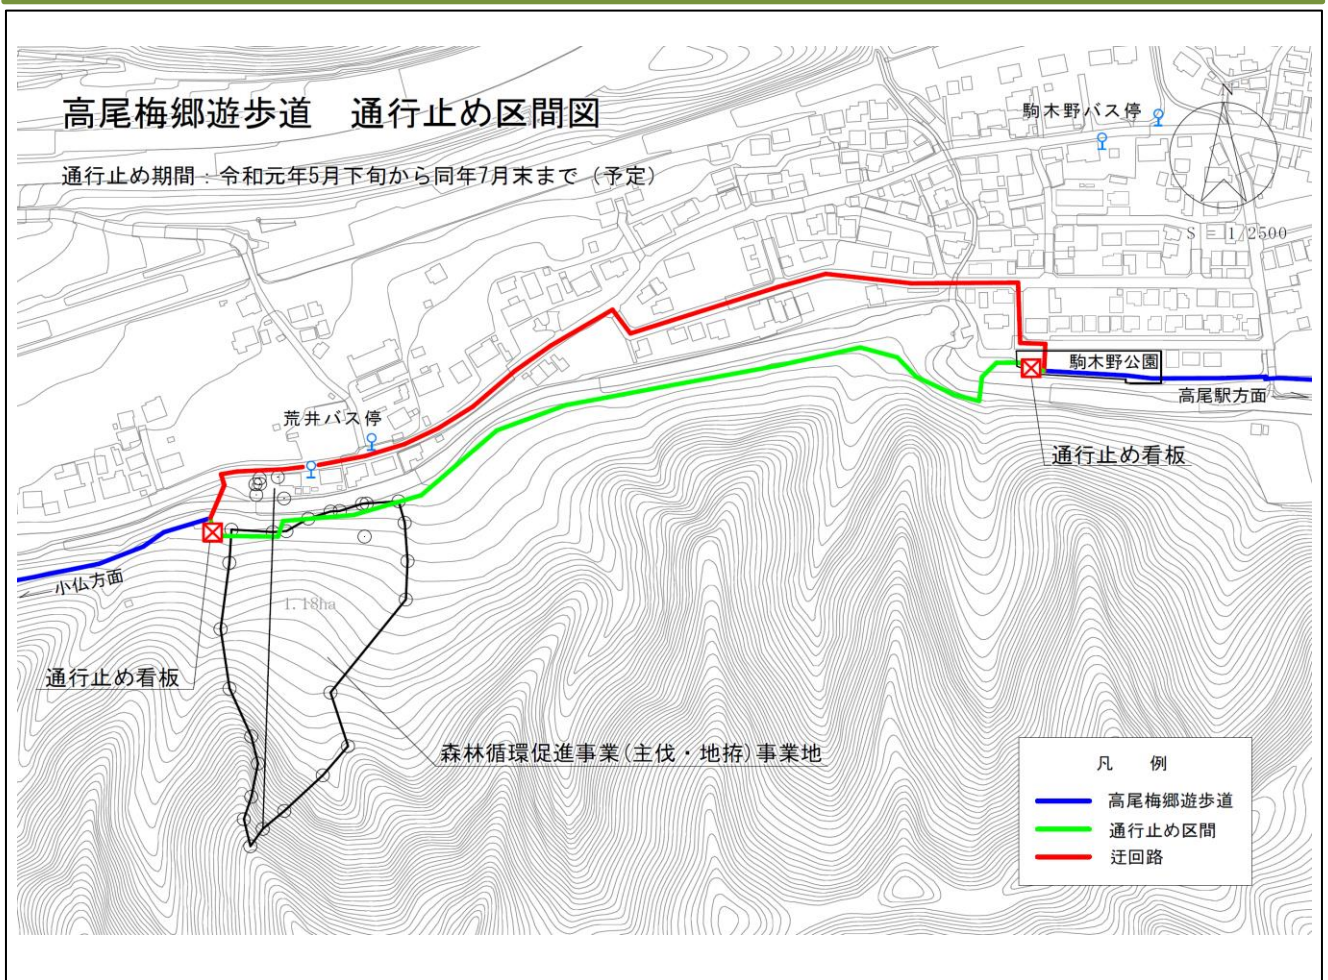

遊歩道通行止め・迂回のお知らせ

○裏高尾地区の民有林内(下記事業地内)において、森林の更新を目的とした山林伐採を行います。
期間:令和元年5月下旬から令和元年7月末まで(予定)

○立木の伐採、木材の搬出作業を行いますので、通行される皆様の危険防止のため、**高尾梅郷遊歩道の一部を通行止め**にさせていただきます。そのため、遊歩道を利用される方につきましては、**下図にある迂回路の通行**をお願いいたします。

○迂回路は一般道になりますので、ご通行の際には車の往来等に十分ご注意ください。

○事業地内では伐採や木材運搬作業が行われており危険ですので、通行止め区間内へは**絶対に立ち入らない**ようお願いいたします。

大変ご不便をおかけいたしますが、何卒ご理解ご協力のほどよろしくお願いいたします。

事業者:(公財)東京都農林水産振興財団 花粉対策室
20-8134

電話 0428-